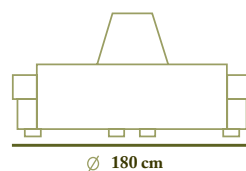

HALL-CHIC

114 cm ALTURA
HEIGHT/HAUTEUR

FONDO 180 cm
DEPT / FOND

- Las medidas son aproximadas -

CARACTERÍSTICAS TÉCNICAS

Estructura madera de pino reforzado mediante tablex y tablero de partículas.
Suspensión mediante cinchas elásticas.
Asiento en Bultex recubierto de fibra de poliéster.
Asiento reversibles. Patas de acero.