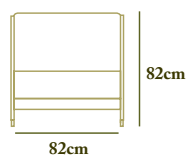

BUTAÇA MARÍA

82cm ALTURA
HEIGHT/HAUTEUR

FONDO 78cm
DEPT / FOND

- Las medidas son aproximadas -

CARACTERÍSTICAS TÉCNICAS

Estructura madera de haya.
Cojín de asiento de espuma de alta densidad recubierto de fibra de poliéster. Cojín de respaldo: 50% pluma de oca y 50% guata cardada.