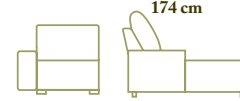

SOFÁ POINT

88cm ALTURA
HEIGHT/HAUTEUR

FONDO 90cm
DEPT / FOND

- Las medidas son aproximadas -

SILLÓN
110 cm

SILLÓN 1 BRAZO
85 cm

SILLÓN S/BRAZO
60 cm

SOFÁ 2 PLAZAS
166 cm

SOFÁ 2 PLAZAS 1 BRAZO
141 cm

SOFÁ 2 PLAZAS S/BRAZO
116 cm

SOFÁ 3 PLAZAS
200 cm

SOFÁ 3 PLAZAS 1 BRAZO
175 cm

SOFÁ 3 PLAZAS S/BRAZO
150 cm

SOFÁ MAXI
224 cm

SOFÁ MAXI 1 BRAZO
199 cm

SOFÁ MAXI S/BRAZO
174 cm

CHAISE LONGUE 83
83 cm 150 cm

CHAISE LONGUE 100
100 cm 150 cm

POUF TERMINAL
76 cm

RINCÓN 90X90
90 cm

CARACTERÍSTICAS TÉCNICAS

Estructura madera de pino reforzada mediante tablex y tablero de partículas.
Suspensión mediante cinchas elásticas.