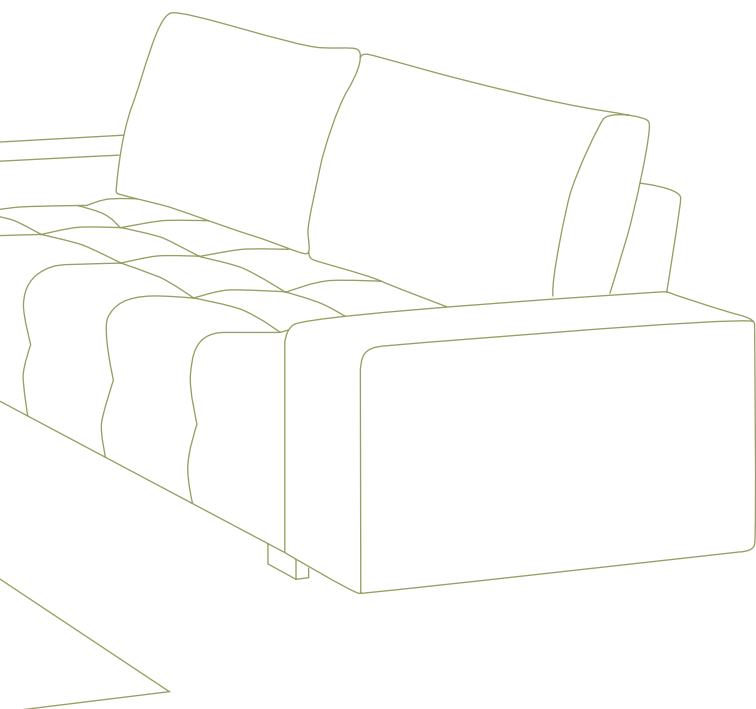

SOFÁ POINT

88cm ALTURA
HEIGHT/HAUTEUR

FONDO 90cm
DEPT / FOND

- Las medidas son aproximadas -

SILLÓN
110 cm

SILLÓN 1 BRAZO
85 cm

SILLÓN S/BRAZO
60 cm

SOFÁ 2 PLAZAS
166 cm

SOFÁ 2 PLAZAS 1 BRAZO
141 cm

SOFÁ 2 PLAZAS S/BRAZO
116 cm

SOFÁ 3 PLAZAS
200 cm

SOFÁ 3 PLAZAS 1 BRAZO
175 cm

SOFÁ 3 PLAZAS S/BRAZO
150 cm

SOFÁ MAXI
224 cm

SOFÁ MAXI 1 BRAZO
199 cm

SOFÁ MAXI S/BRAZO
174 cm

CHAISE LONGUE 83
83 cm 150 cm

CHAISE LONGUE 100
100 cm 150 cm

POUF TERMINAL
76 cm

RINCÓN 90X90
90 cm

CARACTERÍSTICAS TÉCNICAS

Estructura madera de pino reforzada mediante tablex y tablero de partículas.
Suspensión mediante cinchas elásticas.

Structure en bois pin renforcé avec du tablex et panneau particules.

Suspensions avec sangles élastiques.

Assise avec du Bultex et soja rembourré de fibre de polyester.

Coussins de dossier avec 50% plume d'oie et 50% d'ouate cardée.